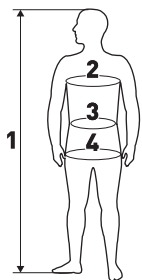

TECHNICAL SPECIFICATIONS

Suit	Seal Skin		Flexa Z-Therm		Flexa Therm		Flexa					
Model	Man	She Dives	Man	She Dives	Man	She Dives	Man	She Dives	Man	She Dives	Man	She Dives
Code	412369	412370	412367	412368	412069	412070	412337	412339	412338	412340	412348	412349
Thickness	6		6		6,5		8 - 6 - 5		5 - 4 - 3		3 - 2 - 2	
Sizes	2-3-4-5-6-7	1-2-3-4-5	2-3-4-5-6-7	1-2-3-4-5	2-3-4-5-6-7	1-2-3-4-5	2-3-4-5-6-7	1-2-3-4-5	2-3-4-5-6-7	1-2-3-4-5	2-3-4-5-6-7	1-2-3-4-5
FOR COLD WATER	■		■		■		■					
FOR TEMPERATE WATER									■			
FOR WARM WATER											■	
BACK PROTECTION SYSTEM							■		■		■	
INSTRUMENTS GRIP	■		■				■		■		■	
MASTERSEAL ZIP					■							
G-LOCK ZIPPER:			■									
S-LOCK ZIPPER	■											
ZIPPERS ON ANKLES	■		■		■							
DOUBLE CONE	■		■		■							
THERMO PLUSH					■		■		■		■	
HOOD INCLUDED	■		■		■							
HOOD KEEPER	■		■		■		■		■		■	
FLEXA SMART POCKET	■		■				■		■		■	

SIZE CHART

WETSUIT ≥ 5mm

IT	2	3	4	5	6	7	8
EU	S	M	L	XL	XXL	3XL	4XL
USA		S	M	L	XL	XXL	XXXL
1	175 / 5'9"	178 / 5'10"	181 / 5'11"	184 / 6'	187 / 6'2"	190 / 6'3"	193 / 6'4"
2	93 / 37"	97,5 / 38"	101,5 / 40"	105,5 / 42"	110 / 43"	114 / 45"	118 / 46"
3	73 / 29"	77,5 / 31"	81,5 / 32"	86 / 34"	90 / 35"	94 / 37"	98 / 39"
4	91 / 36"	95,5 / 38"	99,5 / 39"	104 / 41"	108 / 43"	112 / 44"	116 / 46"

IT	1	2	3	4	5	6	7
EU	XS	S	M	L	XL	XXL	3XL
USA	4	6	8	10	12	14	16
1	164 / 5'5"	167 / 5'6"	170 / 5'7"	173 / 5'8"	176 / 5'9"	179 / 5'10"	182 / 6'
2	77,5 / 31"	81,5 / 32"	85,5 / 34"	89,5 / 35"	93,5 / 37"	97,5 / 38"	101,5 / 40"
3	67 / 26"	71 / 28"	75 / 30"	79 / 31"	83 / 33"	87 / 34"	91 / 36"
4	84 / 33"	88 / 35"	92 / 36"	96 / 38"	100 / 39"	104 / 41"	108 / 43"