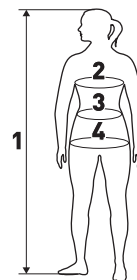

TECHNICAL SPECIFICATIONS

Suit	Seal Skin		Flexa Z-Therm		Flexa Therm		Flexa					
Model	Man	She Dives	Man	She Dives	Man	She Dives	Man	She Dives	Man	She Dives	Man	She Dives
Code	412369	412370	412367	412368	412069	412070	412337	412339	412338	412340	412348	412349
Thickness	6		6		6,5		8 - 6 - 5		5 - 4 - 3		3 - 2 - 2	
Sizes	2-3-4-5-6-7	1-2-3-4-5	2-3-4-5-6-7	1-2-3-4-5	2-3-4-5-6-7	1-2-3-4-5	2-3-4-5-6-7	1-2-3-4-5	2-3-4-5-6-7	1-2-3-4-5	2-3-4-5-6-7	1-2-3-4-5
FOR COLD WATER	■		■		■		■					
FOR TEMPERATE WATER									■			
FOR WARM WATER											■	
BACK PROTECTION SYSTEM							■		■		■	
INSTRUMENTS GRIP	■		■				■		■		■	
MASTERSEAL ZIP					■							
G-LOCK ZIPPER:			■									
S-LOCK ZIPPER	■											
ZIPPERS ON ANKLES	■		■		■							
DOUBLE CONE	■		■		■							
THERMO PLUSH					■		■		■		■	
HOOD INCLUDED	■		■		■							
HOOD KEEPER	■		■		■		■		■		■	
FLEXA SMART POCKET	■		■				■		■		■	

SIZE CHART

WETSUIT ≥ 5mm

IT	2	3	4	5	6	7	8
EU	S	M	L	XL	XXL	3XL	4XL
USA		S	M	L	XL	XXL	XXXL
1	175 / 5'9"	178 / 5'10"	181 / 5'11"	184 / 6'	187 / 6'2"	190 / 6'3"	193 / 6'4"
2	93 / 37"	97,5 / 38"	101,5 / 40"	105,5 / 42"	110 / 43"	114 / 45"	118 / 46"
3	73 / 29"	77,5 / 31"	81,5 / 32"	86 / 34"	90 / 35"	94 / 37"	98 / 39"
4	91 / 36"	95,5 / 38"	99,5 / 39"	104 / 41"	108 / 43"	112 / 44"	116 / 46"

IT	1	2	3	4	5	6	7
EU	XS	S	M	L	XL	XXL	3XL
USA	4	6	8	10	12	14	16
1	164 / 5'5"	167 / 5'6"	170 / 5'7"	173 / 5'8"	176 / 5'9"	179 / 5'10"	182 / 6'
2	77,5 / 31"	81,5 / 32"	85,5 / 34"	89,5 / 35"	93,5 / 37"	97,5 / 38"	101,5 / 40"
3	67 / 26"	71 / 28"	75 / 30"	79 / 31"	83 / 33"	87 / 34"	91 / 36"
4	84 / 33"	88 / 35"	92 / 36"	96 / 38"	100 / 39"	104 / 41"	108 / 43"

IT	1	2	3	4	5	6	7
EU	XS	S	M	L	XL	XXL	3XL
USA	4	6	8	10	12	14	16
1	163,5 / 5'4"	166,5 / 5'6"	169,5 / 5'7"	172,5 / 5'8"	175,5 / 5'9"	178,5 / 5'10"	181,5 / 5'11"
2	75 / 30"	79 / 31"	83 / 33"	87 / 34"	91 / 36"	95 / 37"	99 / 39"
3	66 / 26"	70 / 28"	74 / 29"	78 / 31"	82 / 32"	86 / 34"	90 / 35"
4	82,5 / 32"	86,5 / 34"	90,5 / 36"	94,5 / 37"	98,5 / 39"	102,5 / 40"	106,5 / 42"