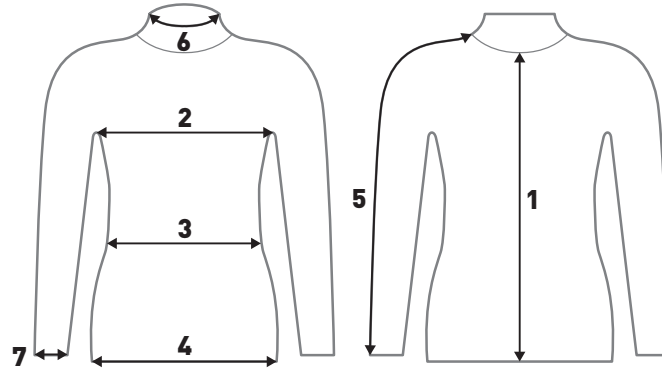

XR BASE LAYER SIZE CHART

412173 - BASE LAYER TOP - XR LINE

		Size tolerance	XS	S	M	L	XL	2XL	3XL
1	TOP LENGTH	+ - 1.27cm	60,78	62,78	64,78	66,78	68,78	70,78	72,78
2	CHEST	+ - 2.00cm	86,62	90,62	94,62	98,62	102,62	106,62	110,62
3	WAIST	+ - 2.00cm	70,98	75,98	80,98	85,98	90,98	95,98	100,98
4	HIP	+ - 2.00cm	66,22	71,22	76,22	81,22	86,22	91,22	96,22
5	SLEEVE LENGTH	+ - 1.00cm	67,34	68,84	70,34	71,84	73,34	74,84	76,34
6	TOP COLLAR	+ - 0.50cm	35,04	36,04	37,04	38,04	39,04	40,04	41,04
7	CUFF OPENING	+ - 0.50cm	15,53	16,03	16,53	17,03	17,53	18,03	18,53

412174 - BASE LAYER PANTS - XR LINE

		Size tolerance	XS	S	M	L	XL	2XL	3XL
1	TOTAL LENGTH	+ - 1.25cm	94,75	97,25	99,75	102,25	104,75	107,25	109,75
2	WAIST	+ - 2.00cm	62	66	70	74	78	82	86
3	HIP	+ - 2.00cm	80,42	84,42	88,42	92,42	96,42	100,42	104,42
4	BODY LENGTH	+ - 0.50cm	26,86	27,86	28,86	29,86	30,86	31,86	32,86
5	INSEAM	+ - 1.00cm	69,22	70,72	72,22	73,72	75,22	76,72	78,22
6	LEG OPENING	+ - 0.50cm	20,98	21,98	22,98	23,98	24,98	25,98	26,98