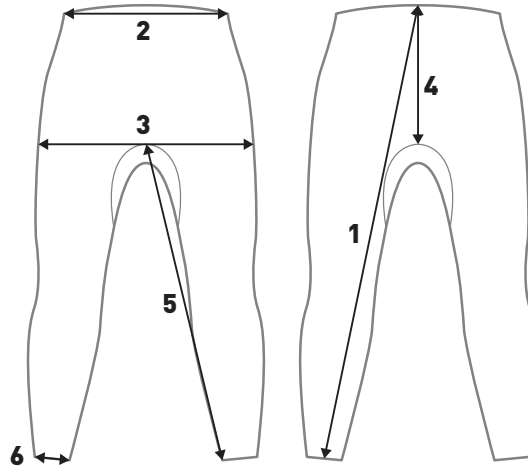

XR BASE LAYER SIZE CHART

412173 - BASE LAYER TOP - XR LINE

		Size tolerance	XS	S	M	L	XL	2XL	3XL
1	TOP LENGTH	+ - 1.27cm	60,78	62,78	64,78	66,78	68,78	70,78	72,78
2	CHEST	+ - 2.00cm	86,62	90,62	94,62	98,62	102,62	106,62	110,62
3	WAIST	+ - 2.00cm	70,98	75,98	80,98	85,98	90,98	95,98	100,98
4	HIP	+ - 2.00cm	66,22	71,22	76,22	81,22	86,22	91,22	96,22
5	SLEEVE LENGTH	+ - 1.00cm	67,34	68,84	70,34	71,84	73,34	74,84	76,34
6	TOP COLLAR	+ - 0.50cm	35,04	36,04	37,04	38,04	39,04	40,04	41,04
7	CUFF OPENING	+ - 0.50cm	15,53	16,03	16,53	17,03	17,53	18,03	18,53

412174 - BASE LAYER PANTS - XR LINE

		Size tolerance	XS	S	M	L	XL	2XL	3XL
1	TOTAL LENGTH	+ - 1.25cm	94,75	97,25	99,75	102,25	104,75	107,25	109,75
2	WAIST	+ - 2.00cm	62	66	70	74	78	82	86
3	HIP	+ - 2.00cm	80,42	84,42	88,42	92,42	96,42	100,42	104,42
4	BODY LENGTH	+ - 0.50cm	26,86	27,86	28,86	29,86	30,86	31,86	32,86
5	INSEAM	+ - 1.00cm	69,22	70,72	72,22	73,72	75,22	76,72	78,22
6	LEG OPENING	+ - 0.50cm	20,98	21,98	22,98	23,98	24,98	25,98	26,98